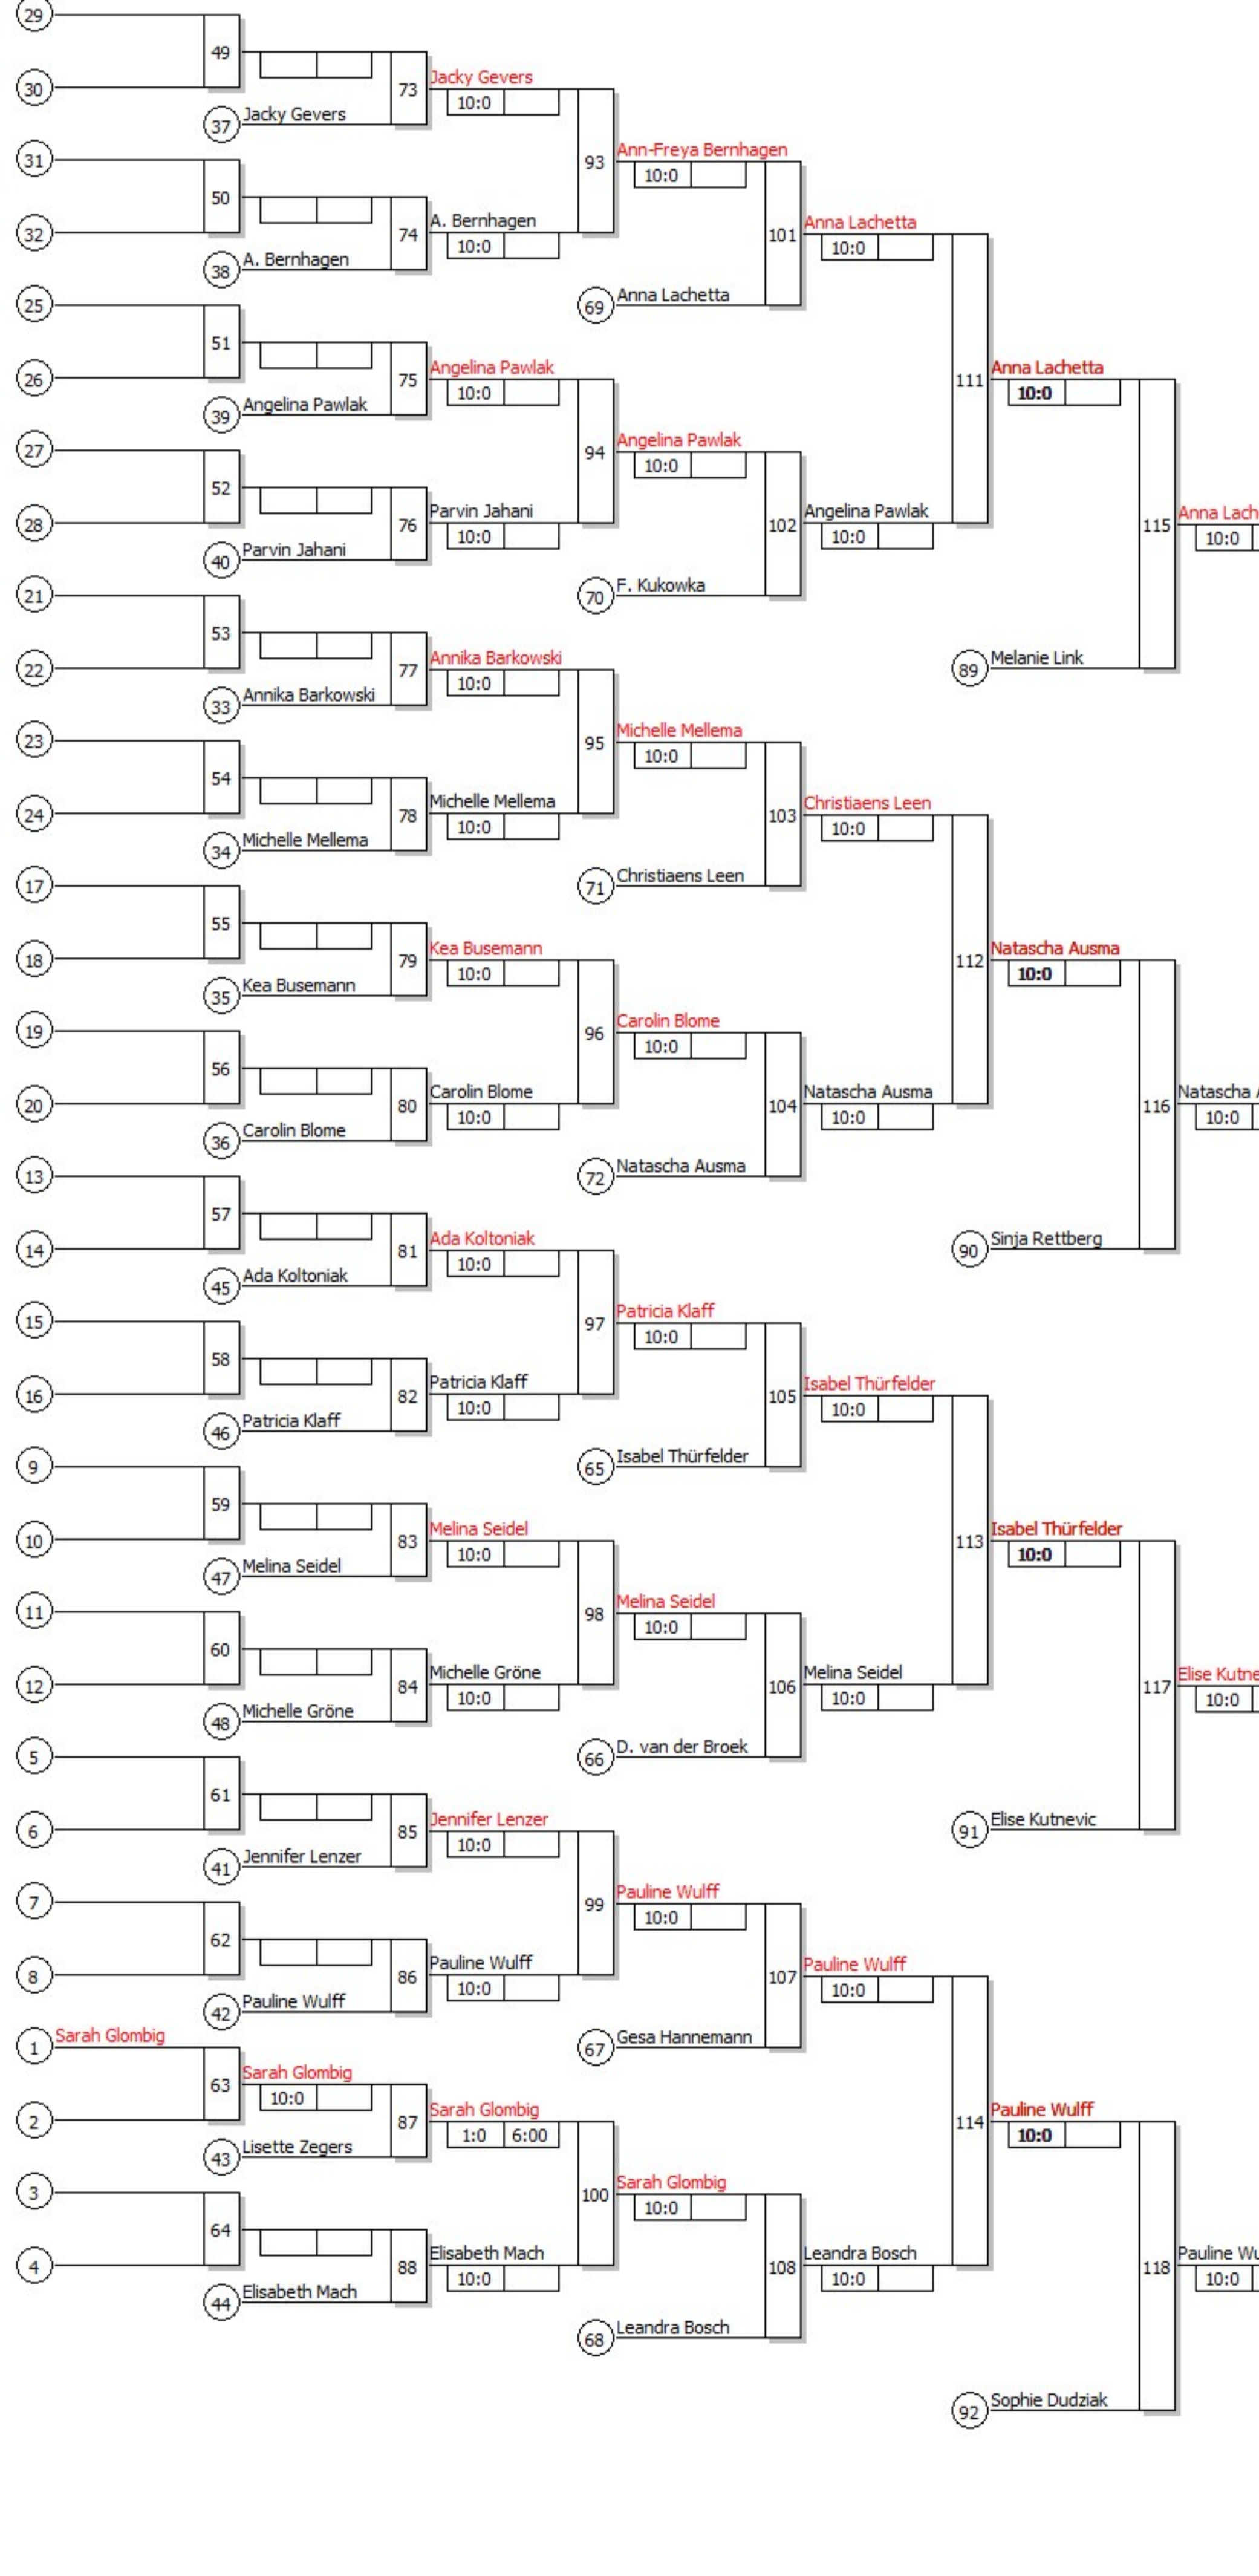

Hauptrunde, Los-Nr.

1	Vera Oosterhuis	J.V. Vos	D	1
33	Sarah Glombig	JC Kim-Chi Wiesbaden	D	2
17	Annika Barkowski	Budokan Lübeck	D	3
49				4
9	Michelle Mellema	Judo A Zeven	D	5
41				6
25	Isabel Thürfelder	Kader Brandenburg	D	7
57				8
5	Demi van der Broek	Kenamju Harlem Niederlan	D	9
37				10
21	Kea Busemann	Budokan Lübeck	D	11
53				12
13	Carolin Blome	PSV Oldenburg	D	13
45				14
29	Melanie Link	Kader NWJV	D	15
61				16
3	Jacky Gevers	JC Berlicum	D	17
35				18
19	Gesa Hannemann	Budokan Lübeck	D	19
51				20
11	Sinja Rettberg	MTV Vorsfelde	D	21
43				22
27	Ann-Freya Bernhagen	Beueler JC	D	23
59				24
7	Leandra Bosch	Essink Sportzentrum	D	25
39				26
23	Angelina Pawlak	Kader Berlin	D	27
55				28
15	Parvin Jahani	Eimsbütteler TV	D	29
47				30
31	Alexandra Dörper	Kader NWJV	D	31
63				32
2	Michelle Benjamins	J.V. Vos	D	33
34				34
18	Jennifer Lenzer	Budokan Lübeck	D	35
50				36
10	Anna Lachetta	MTV Vorsfelde	D	37
42				38
26	Pauline Wulff	Asia Sport	D	39
58				40
6	Lisette Zegers	Essink Sportzentrum	D	41
38				42
22	Elise Kutnevic	Kader Berlin	D	43
54				44
14	Elisabeth Mach	Osnabrücker TB	D	45
46				46
30	Fabienne Kukowka	Kader NWJV	D	47
62				48
4	Christiaens Leen	Judoclub Kumiuchi Berlare	D	49
36				50
20	Ada Koltoniak	Budokan Lübeck	D	51
52				52
12	Merle Wittekindt	SV Victoria Lauenau	D	53
44				54
28	Patricia Klaff	PSV Duisburg	D	55
60				56
8	Natascha Ausma	Judo A Zeven	D	57
40				58
24	Melina Seidel	Kader Berlin	D	59
56				60
16	Michelle Gröne	TV Eiche Horn	D	61
48				62
32	Sophie Dudziak	PSV Essen	D	63
64				64

Trostrunde, Verlierer aus Kampf

Ergebnis

1. Merle Wittekindt
SV Victoria Lauenau D
2. Alexandra Dörper
Kader NWJV D
3. Anna Lachetta
MTV Vorsfelde D
3. Pauline Wulff
Asia Sport D
5. Michelle Benjamins
J.V. Vos D
5. Vera Oosterhuis
J.V. Vos D
7. Natascha Ausma
Judo A Zeven D
7. Elise Kutnevic
Kader Berlin D