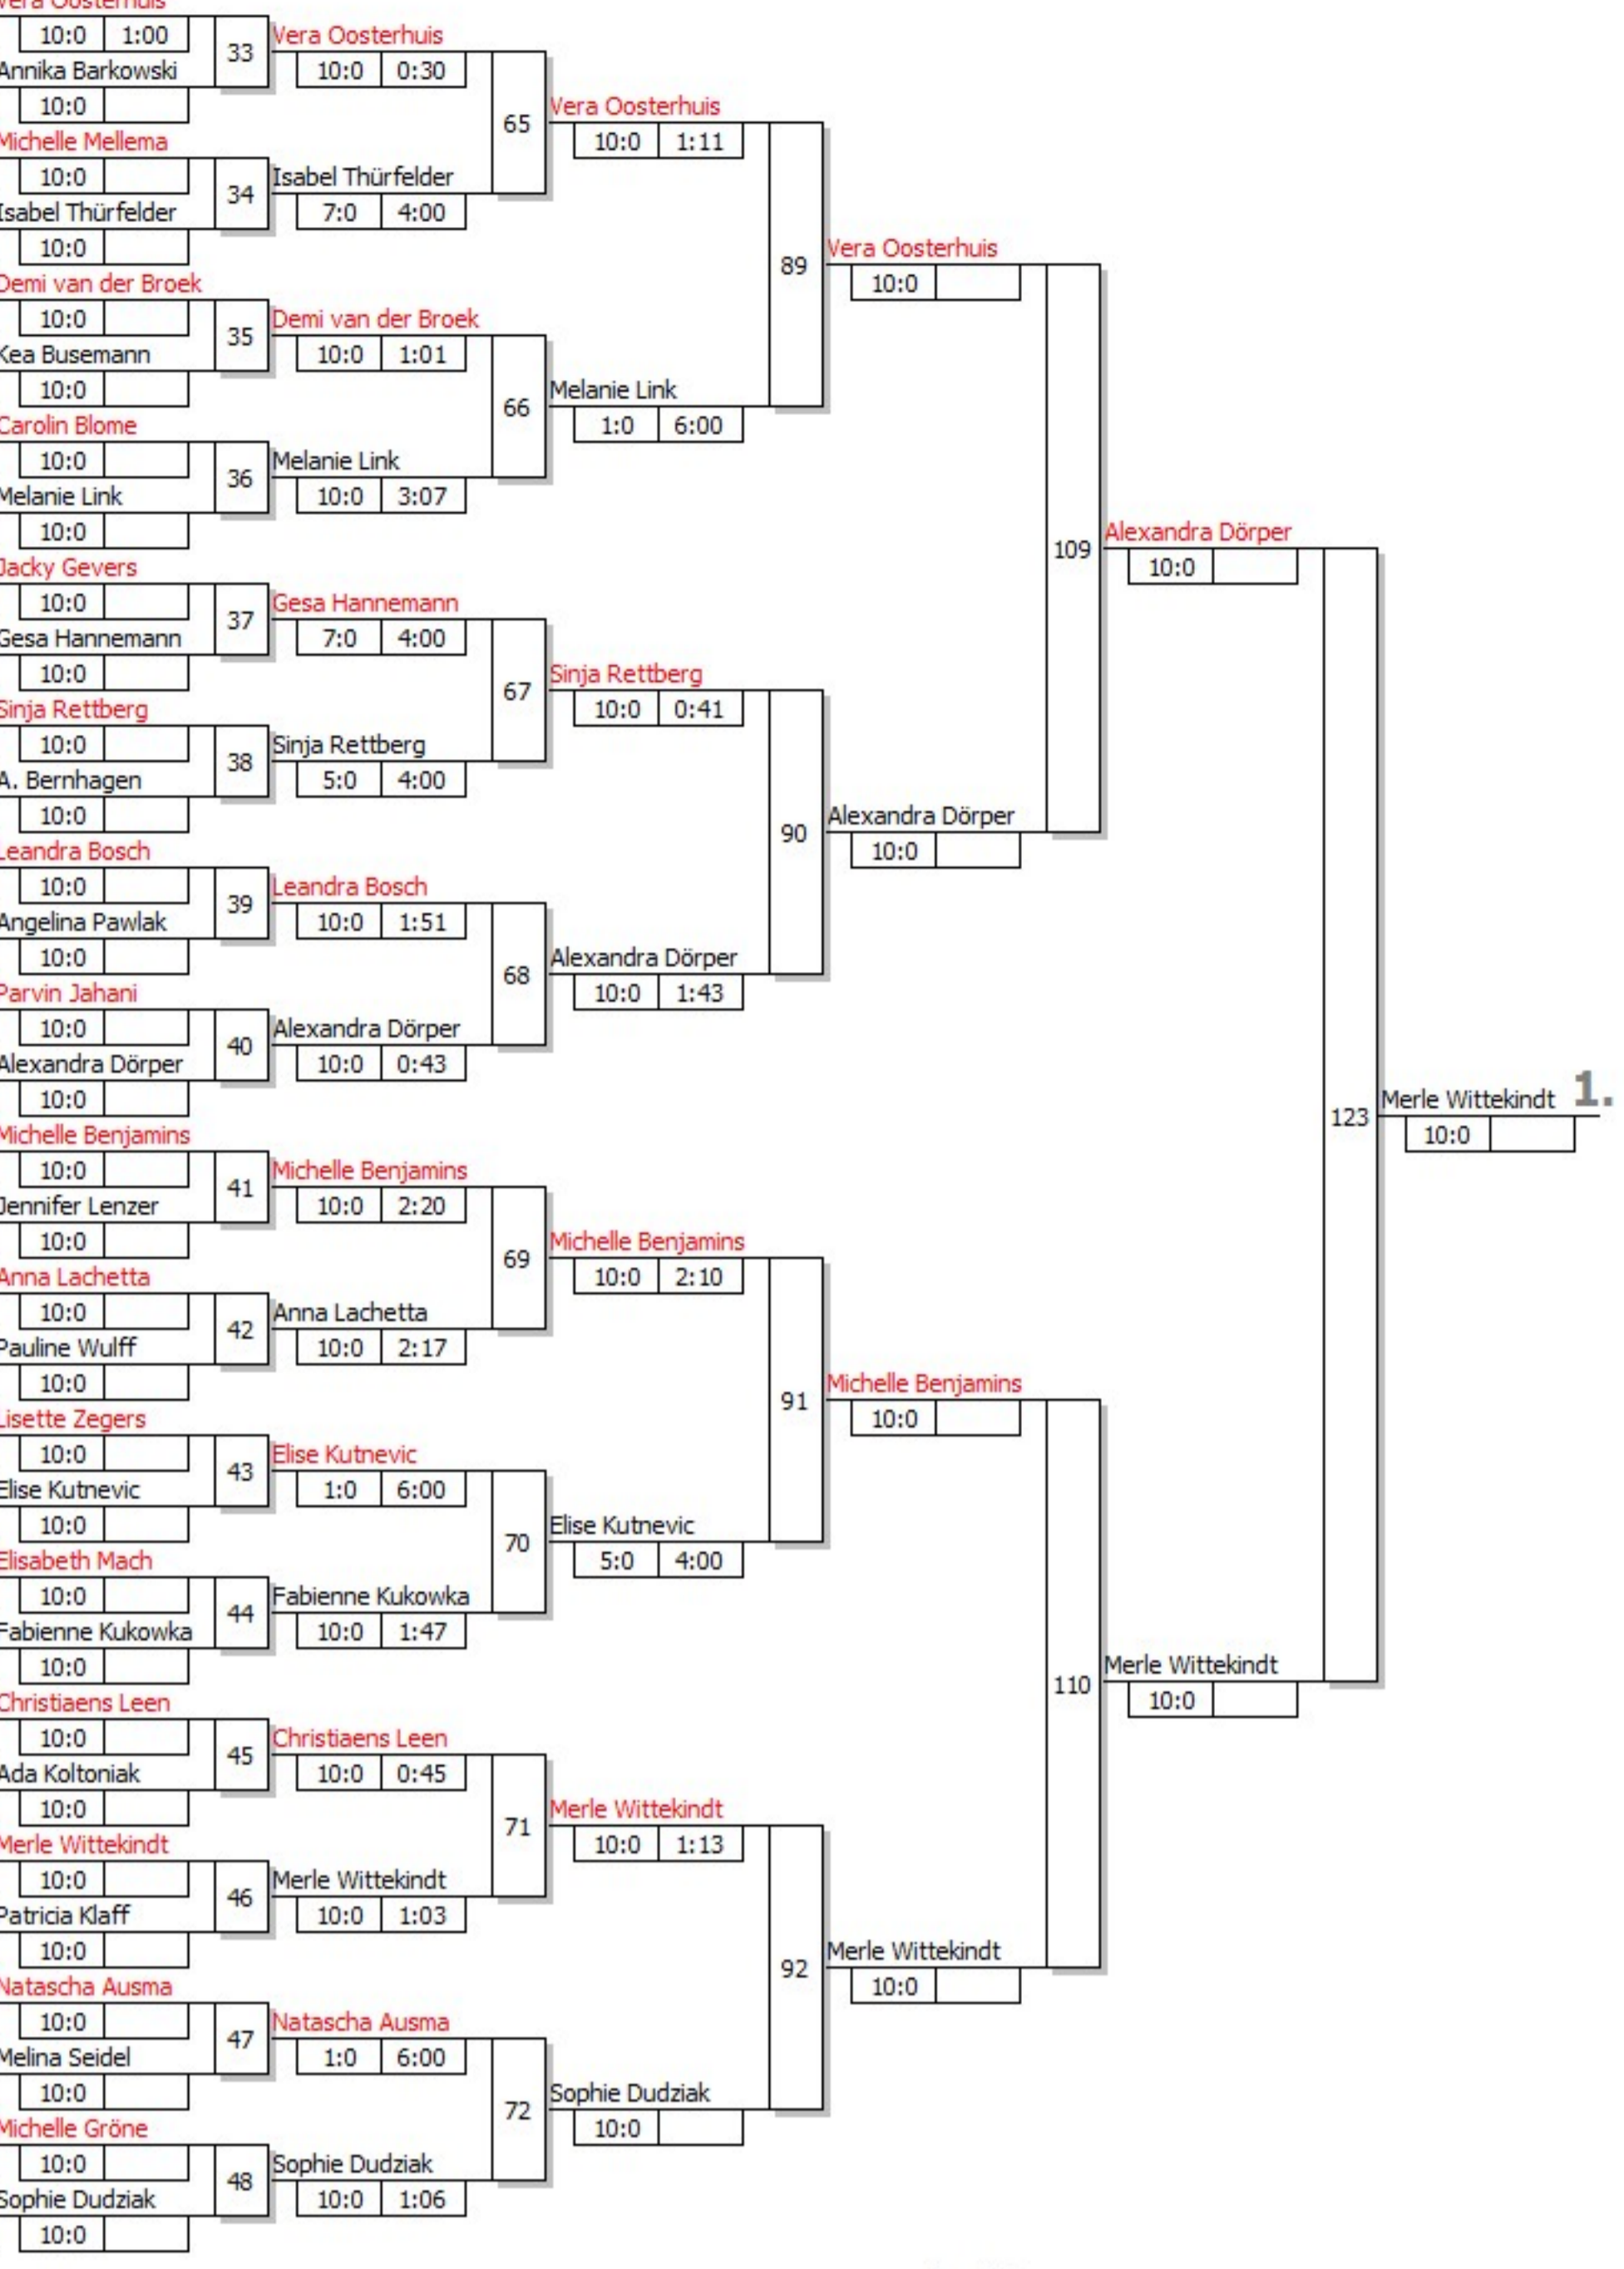

Hauptrunde, Los-Nr.

1	Vera Oosterhuis	J.V. Vos	D	1
33	Sarah Glombig	JC Kim-Chi Wiesbaden	D	2
17	Annika Barkowski	Budokan Lübeck	D	3
49				4
9	Michelle Mellema	Judo A Zeven	D	5
41				6
25	Isabel Thürfelder	Kader Brandenburg	D	7
57				8
5	Demi van der Broek	Kenamju Harlem Niederlan	D	9
37				10
21	Kea Busemann	Budokan Lübeck	D	11
53				12
13	Carolin Blome	PSV Oldenburg	D	13
45				14
29	Melanie Link	Kader NWJV	D	15
61				16
3	Jacky Gevers	JC Berlicum	D	17
35				18
19	Gesa Hannemann	Budokan Lübeck	D	19
51				20
11	Sinja Rettberg	MTV Vorsfelde	D	21
43				22
27	Ann-Freya Bernhagen	Beueler JC	D	23
59				24
7	Leandra Bosch	Essink Sportzentrum	D	25
39				26
23	Angelina Pawlak	Kader Berlin	D	27
55				28
15	Parvin Jahani	Eimsbütteler TV	D	29
47				30
31	Alexandra Dörper	Kader NWJV	D	31
63				32
2	Michelle Benjamins	J.V. Vos	D	33
34				34
18	Jennifer Lenzer	Budokan Lübeck	D	35
50				36
10	Anna Lachetta	MTV Vorsfelde	D	37
42				38
26	Pauline Wulff	Asia Sport	D	39
58				40
6	Lisette Zegers	Essink Sportzentrum	D	41
38				42
22	Elise Kutnevic	Kader Berlin	D	43
54				44
14	Elisabeth Mach	Osnabrücker TB	D	45
46				46
30	Fabienne Kukowka	Kader NWJV	D	47
62				48
4	Christiaens Leen	Judoclub Kumiuchi Berlare	D	49
36				50
20	Ada Koltoniak	Budokan Lübeck	D	51
52				52
12	Merle Wittekindt	SV Victoria Lauenau	D	53
44				54
28	Patricia Klaff	PSV Duisburg	D	55
60				56
8	Natascha Ausma	Judo A Zeven	D	57
40				58
24	Melina Seidel	Kader Berlin	D	59
56				60
16	Michelle Gröne	TV Eiche Horn	D	61
48				62
32	Sophie Dudziak	PSV Essen	D	63
64				64

Trostrunde, Verlierer aus Kampf

Ergebnis

1. Merle Wittekindt
SV Victoria Lauenau D
2. Alexandra Dörper
Kader NWJV D
3. Anna Lachetta
MTV Vorsfelde D
3. Pauline Wulff
Asia Sport D
5. Michelle Benjamins
J.V. Vos D
5. Vera Oosterhuis
J.V. Vos D
7. Natascha Ausma
Judo A Zeven D
7. Elise Kutnevic
Kader Berlin D